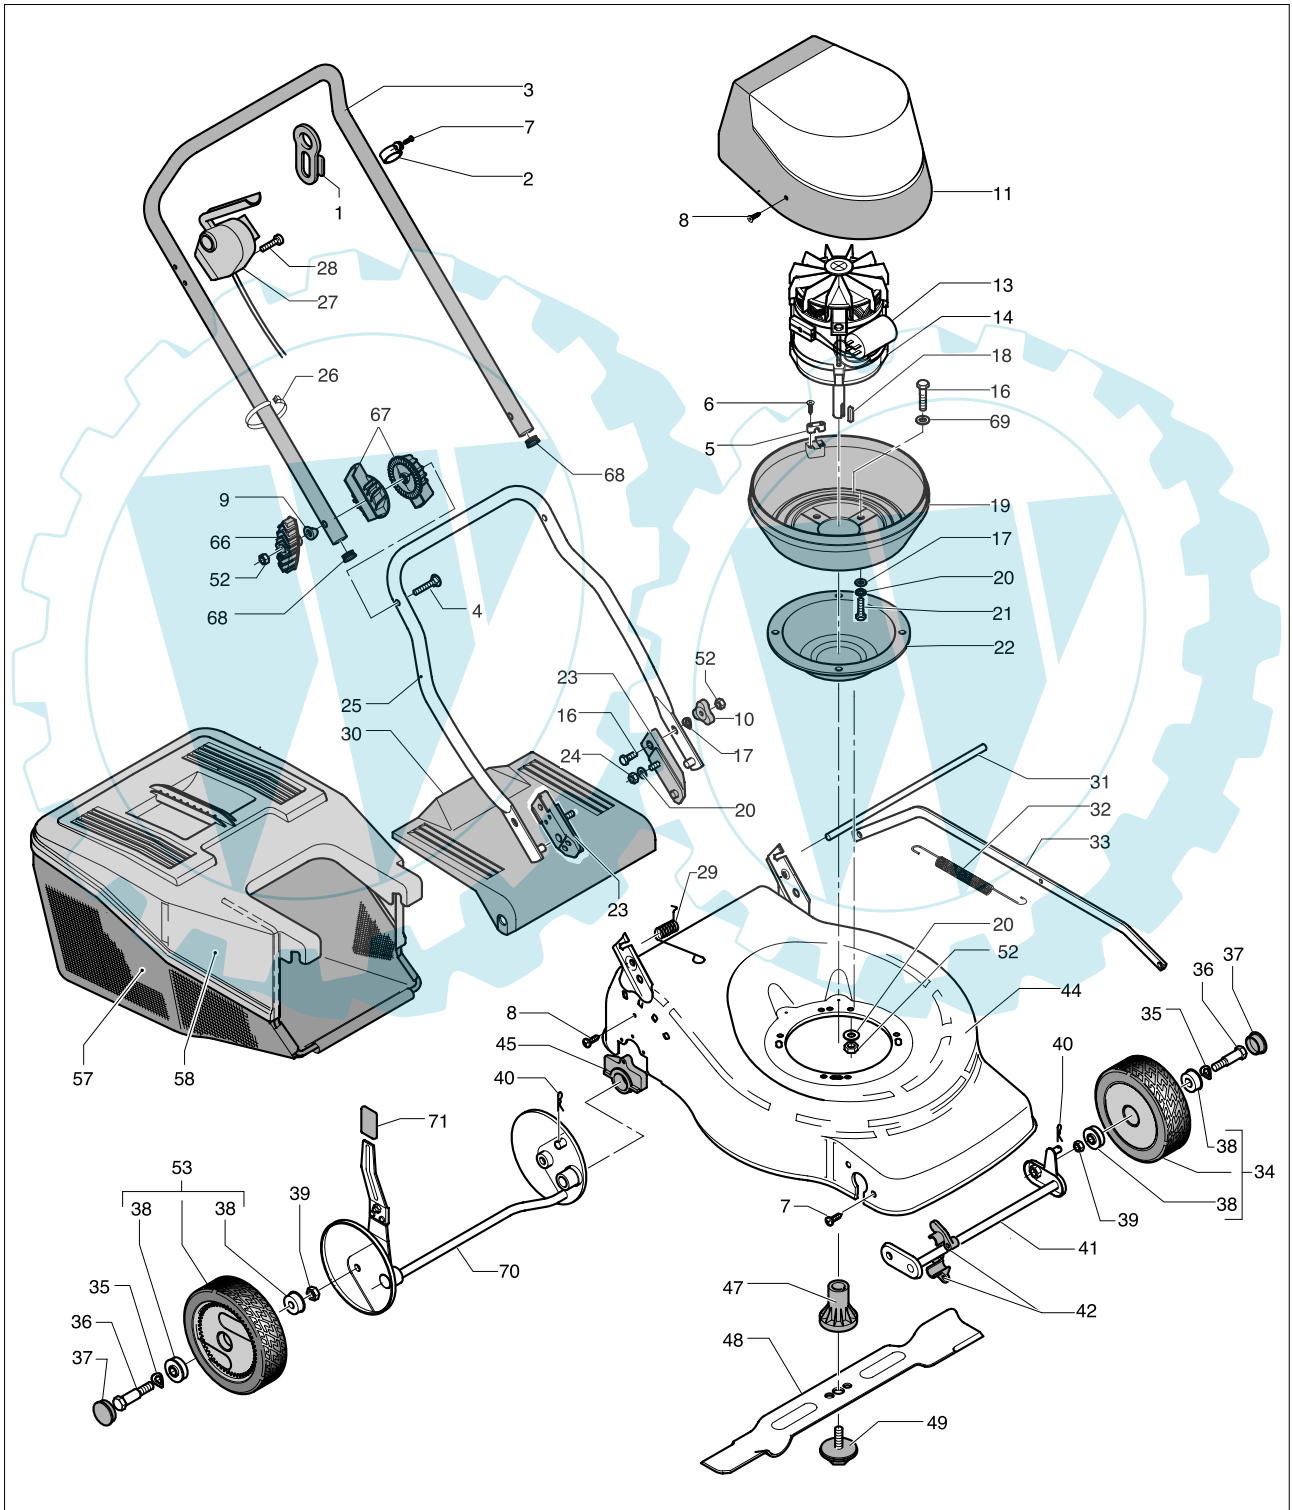

ELECTROLUX OUTDOOR PRODUCTS

brand	FLYMO

date	JAN/02	SHEET 1/2

Model

FL 460 EL

Product number

9538782-07

The Electrolux Group. The world's No.1 choice.

Ihr Ersatzteilspezialist im Internet